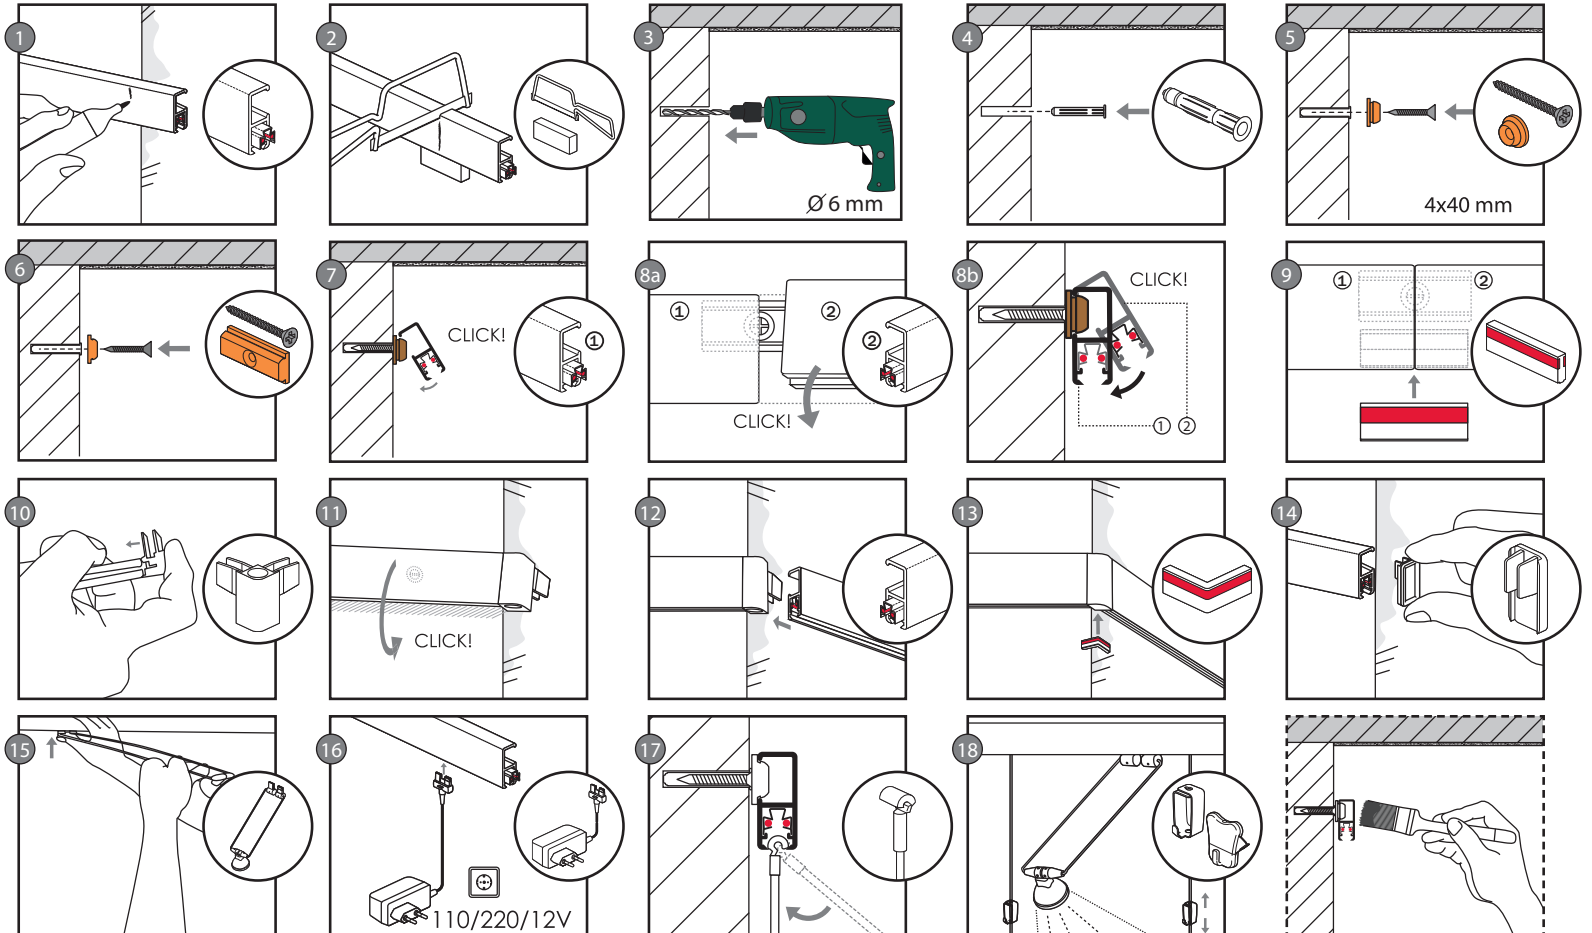

Montageanleitung multirail

Montageanleitung

Armaturen

Socket-Typ:
GU4 Fassung MR11